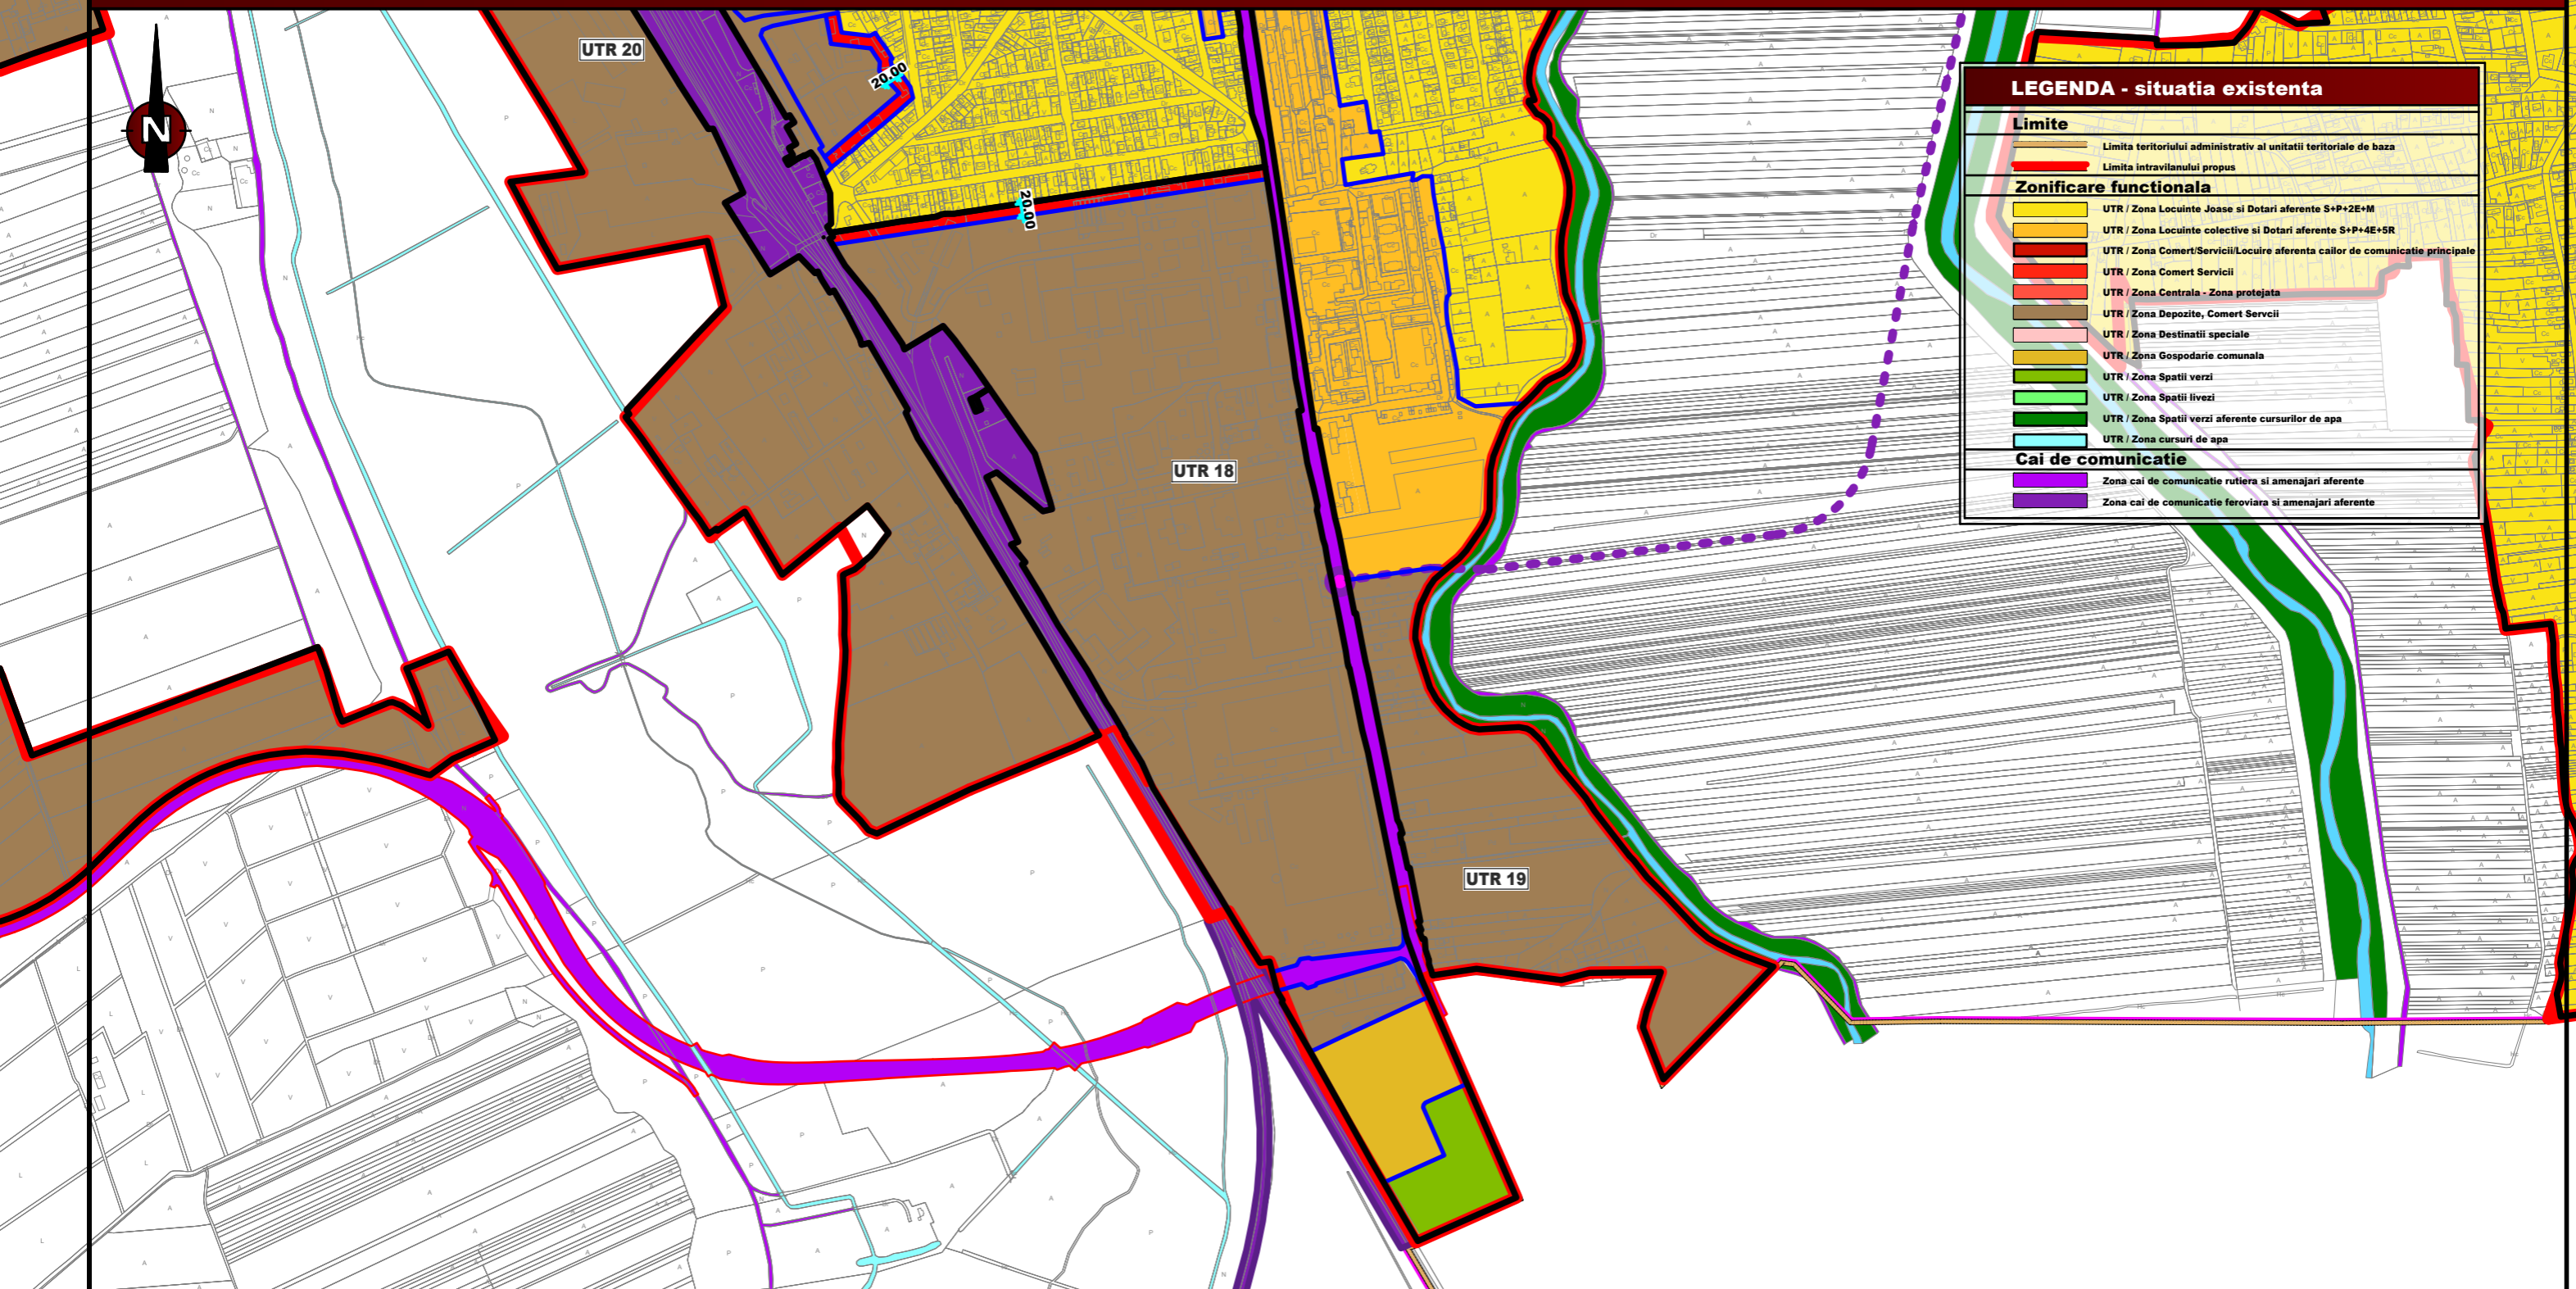

U.T.R. 18

LEGENDA - situatia existenta	
Limite	
	Limita teritoriului administrativ al unitatii teritoriale de baza
	Limita intravilanului propus
Zonificare functionala	
	UTR / Zona Locuinte Joase si Dotari aferente S+P+2E+M
	UTR / Zona Locuinte colective si Dotari aferente S+P+4E+5R
	UTR / Zona Comert/Servicii/Locuire aferenta cailor de comunicatie principale
	UTR / Zona Comert Servicii
	UTR / Zona Centrala - Zona protejata
	UTR / Zona Depozite, Comert Servicii
	UTR / Zona Destinatii speciale
	UTR / Zona Gospodarie comunală
	UTR / Zona Spatii verzi
	UTR / Zona Spatii verzi aferente cursurilor de apa
	UTR / Zona cursuri de apa
Cai de comunicatie	
	Zona cai de comunicatie rutiera si amenajari aferente
	Zona cai de comunicatie feroviara si amenajari aferente

PLANUL ESTE ORIENTATIV = PLAN DE LUCRU - NU SE VA FOLOSI CU ALTE SCOPURI DECAT CELE DE CONSULTARE PANA LA DEFINITIVAREA ACESTUIA

	DOBRESCU LAURA ANDREEA B.I.A RO29253940		BENEFICIAR: MUNICIPIUL TECUCI JUD GALATI		
	SPECIFICATIE	NUME	SEMNATURA	SCARA 1:10000	TITLU PROIECT: PLAN URBANISTIC GENERAL
SEF PROIECT	arh. Laura Andreea Dobrescu		DATA: 2018	TITLU PLANSA: LIMITA PROPUNERE U.T.R. Nr. 18	Nr. Plansa U3/U.T.R.18
PROIECTAT	arh. Laura Andreea Dobrescu			DESENAT	urb. Ana Furnica urb. Bianca Nedea urb. Marius Ilie