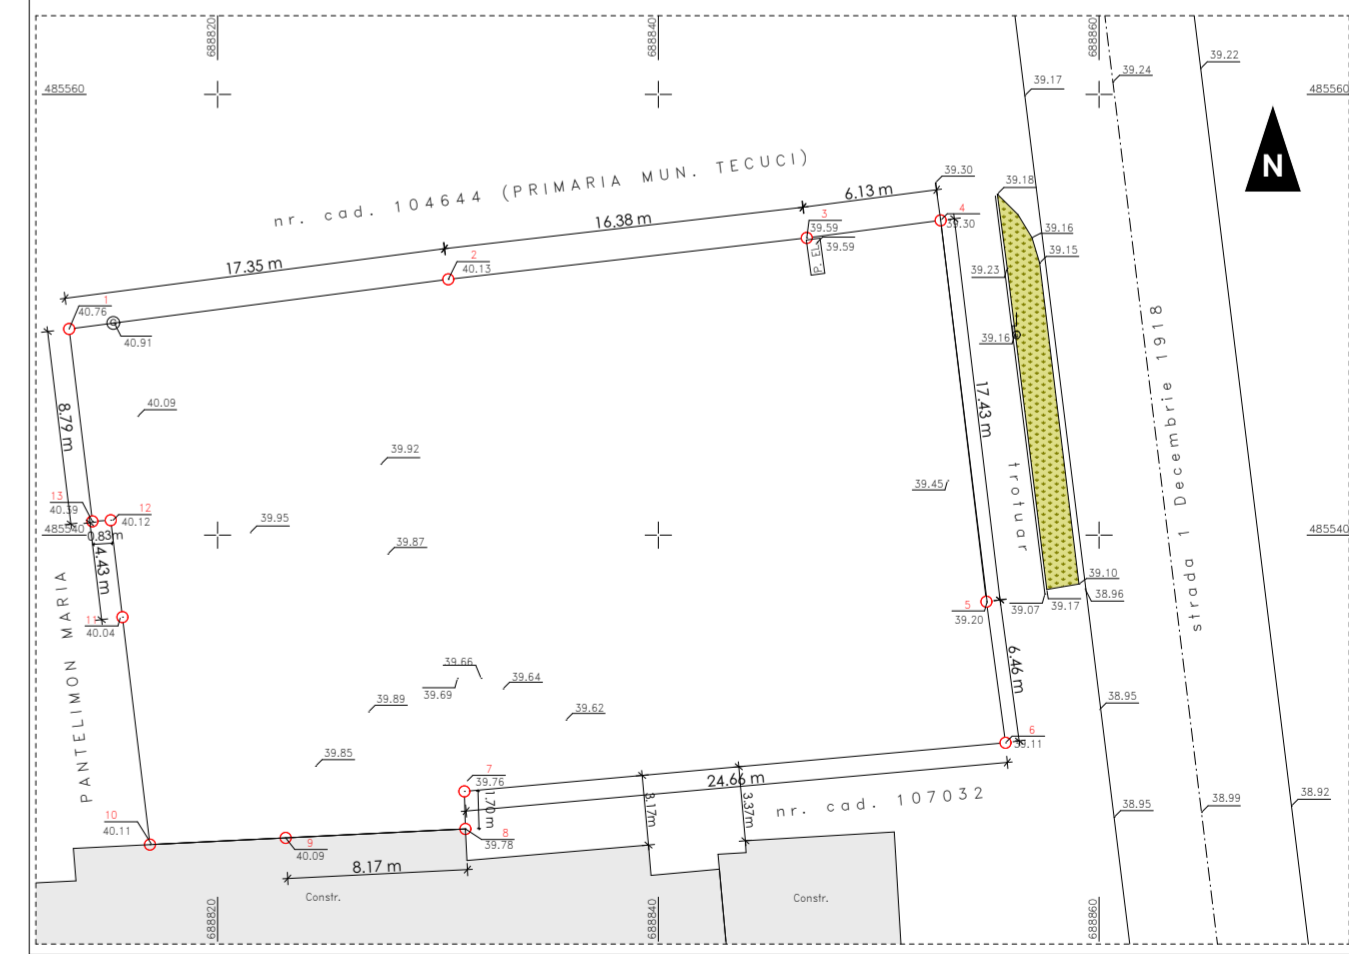

Nr. punct	X [m]	Y [m]
1	485549.357	688813.262
2	485551.609	688830.467
3	485553.489	688846.734
4	485554.284	688852.811
5	485536.981	688854.888
6	485530.578	688855.755
7	485528.372	688831.197
8	485526.668	688831.244
9	485526.262	688823.088
10	485525.956	688816.929
11	485536.280	688815.682
12	485540.677	688815.150
13	485540.626	688814.318

IMAGINI SATELIT

Legendă:

Limite

teren ce a generat P.U.D.

ADRESĂ:

județul Galați, municipiul Tecuci, strada 1 Decembrie 1918, nr. 68

SUPRAFAȚĂ:

935,00 mp (conform acte)

VECINĂȚĂȚI:

nord - nr. cadastral 104644 (primăria municipiului Tecuci)

est - strada 1 Decembrie 1918

sud - proprietate privată cu nr. cadastral 107032

vest - proprietate privată (Pantelimon Maria)

Verificator Proiectant general 	Proiectant de specialitate-urbanism DOBRESCU LAURA ANDREEA S.I.A. CUI: 8029253940/2011 	referat de verificare / raport de expertiză tehnică Beneficiar : HRISTACHE ROMULUS și HRISTACHE ELENA județul Galați, municipiul Tecuci, strada 1 Decembrie 1918, nr. 68	Proiect nr. : 118/2020
Șef proiect arh. Laura Dobrescu	Scara: 1/2 000;	Titlu proiect : CONSTRUIRE IMOBIL UNITĂȚI SERVICII	Faza : P.U.D.
Proiectat arh. D. CARABULEA	Data: 01/2020	Titlu planșă : IMAGINI SATELITARE	Planșă : U01.03

scara 1/2 000
imagine preluată de pe geoportal.ancpi.ro